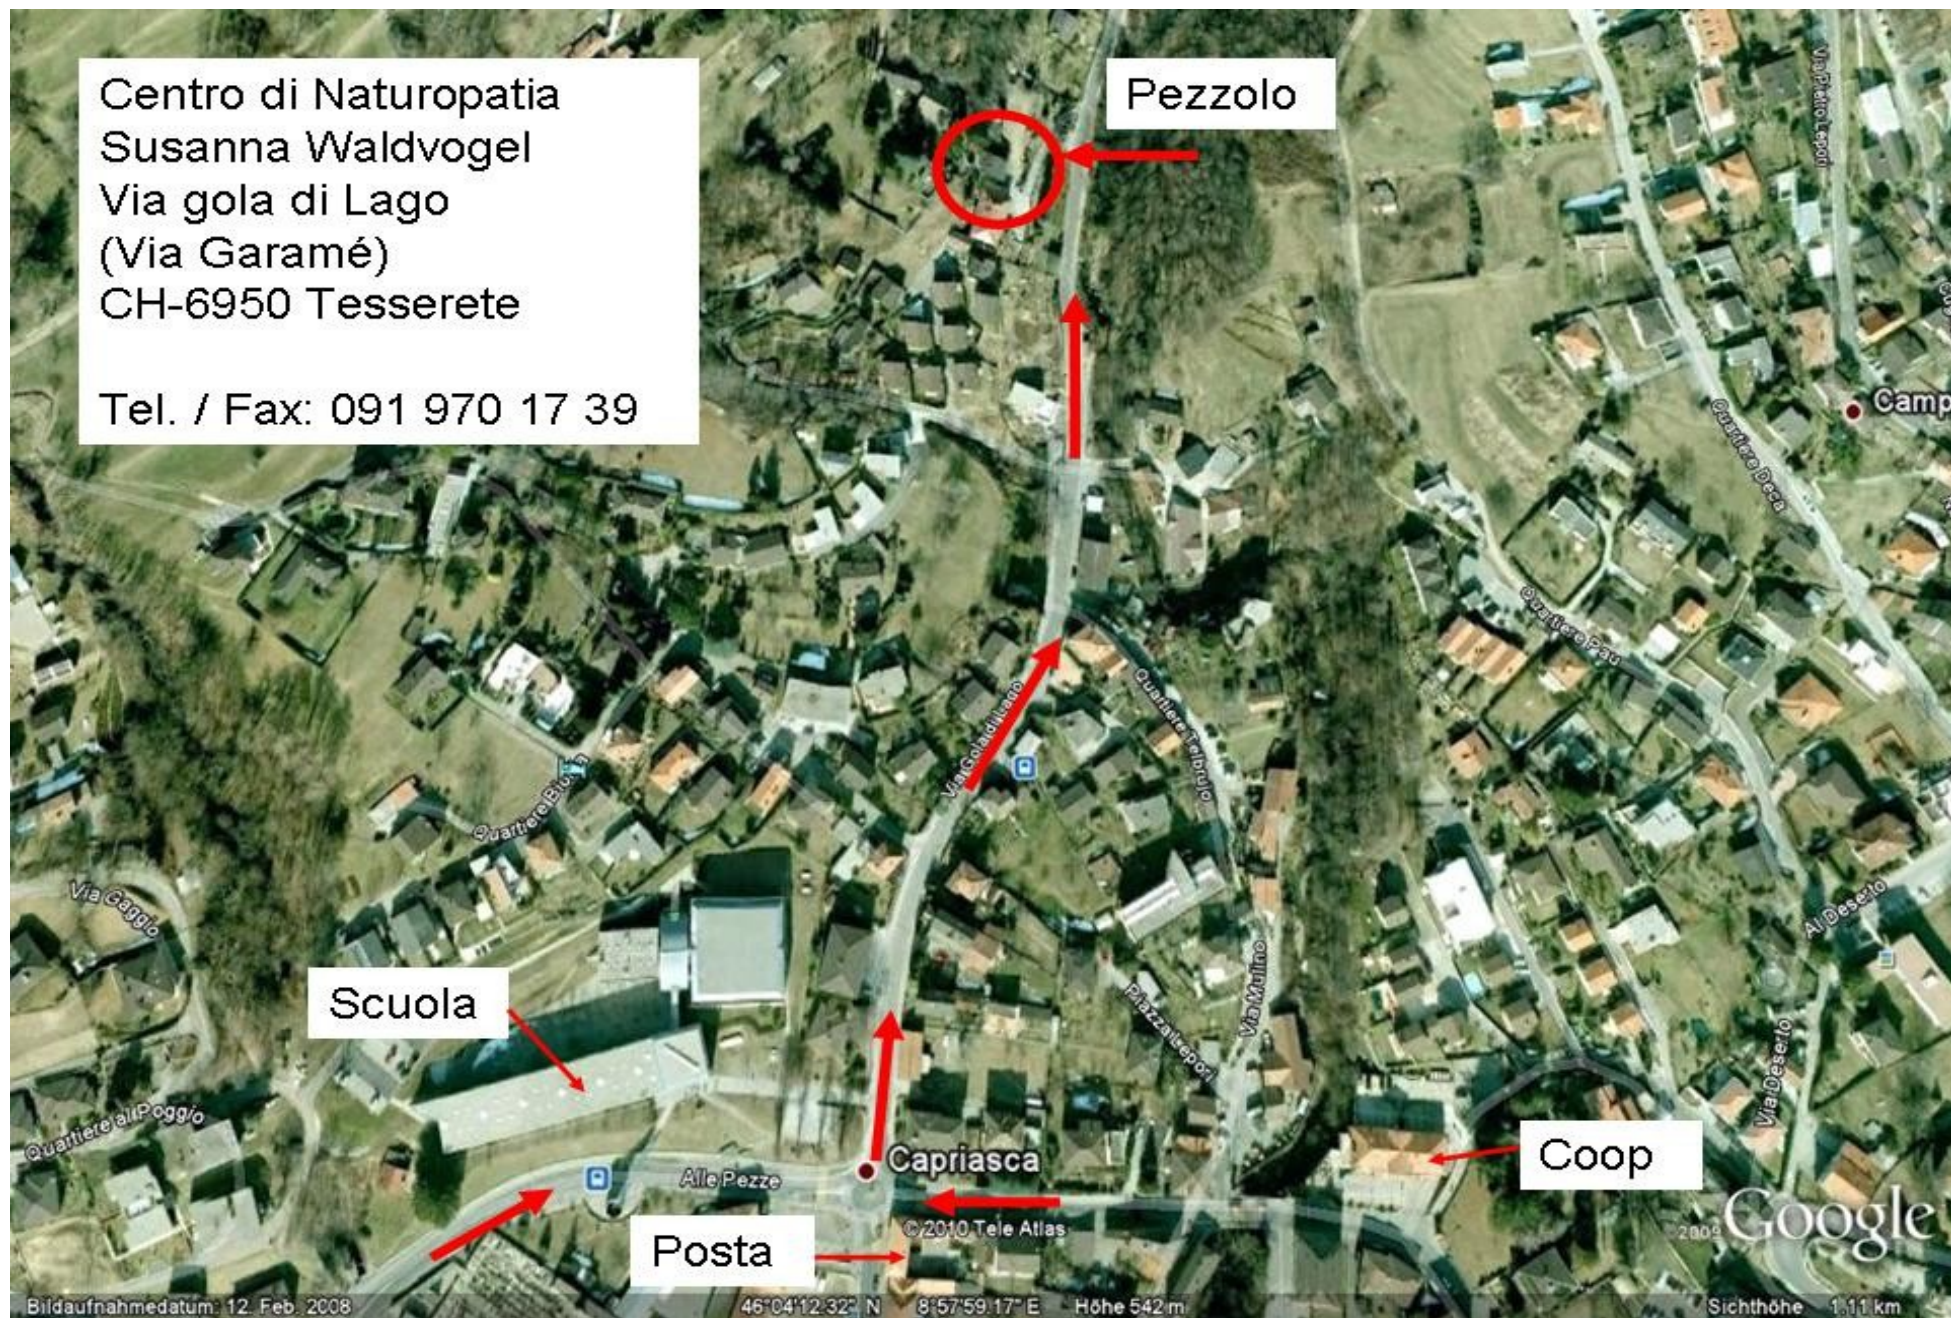

Centro di Naturopatia  
Susanna Waldvogel  
Via gola di Lago  
(Via Garamé)  
CH-6950 Tesserete  
  
Tel. / Fax: 091 970 17 39

Pezzolo

Centro di Naturopatia  
Susanna Waldvogel  
Via gola di Lago  
(Via Garamé)  
CH-6950 Tesserete  
  
Tel. / Fax: 091 970 17 39

©2010 Tele Atlas

Bildaufnahmedatum: 12. Feb. 2008

46°04'18.14" N 8°58'00.11" E Höhe 546m

Sichthöhe 706m